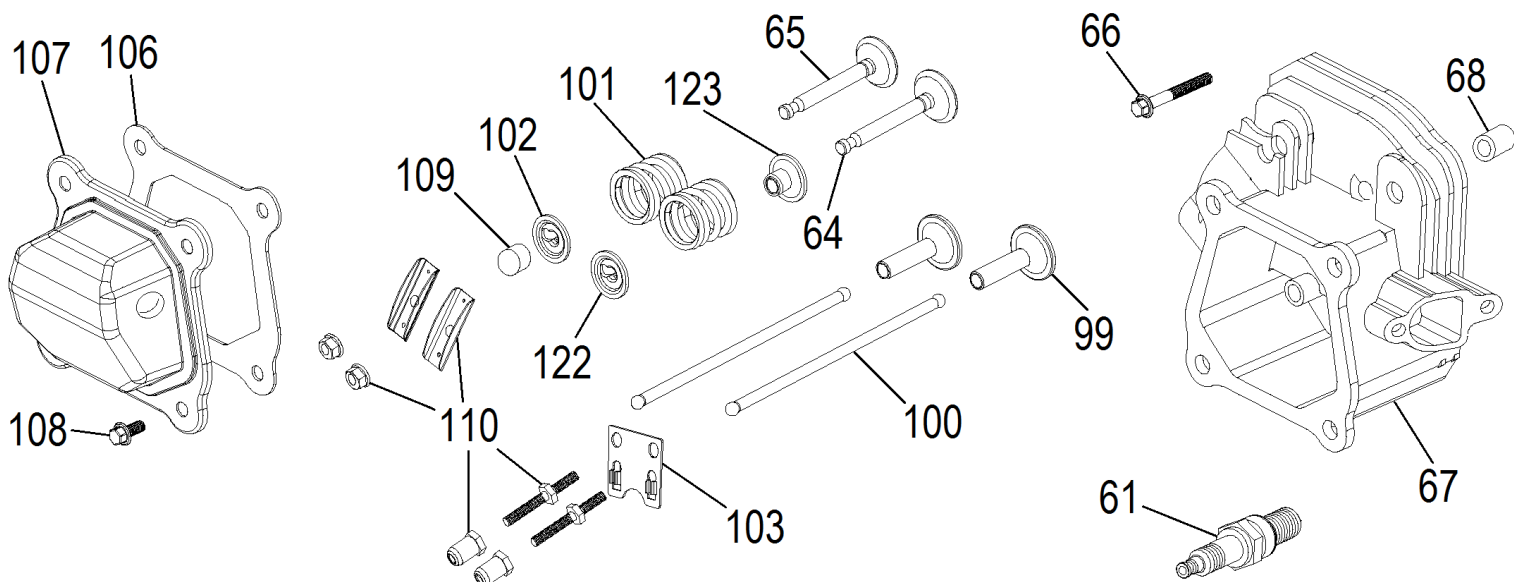

№	Артикул	Наименование	Σ	№	Артикул	Наименование	Σ
1	3200-1	Панель в сборе	1	1-6	3200-1-6	Выключатель сети	1
1-1	3200-1-1	Панель (только облицовка)	1	1-7	3200-1-7	Вольтметр	1
1-2	3200-1-2	Кожух панели	1	1-8	3200-1-8	Блок индикации	1
1-3	3200-1-3	Выключатель зажигания	1	7-1	3200-7-1	Блок инверторный	1
1-4	029029110160	Розетка 16А	2	7-2	3200-7-2	Крышка инверторного блока	1

№	Артикул	Наименование	Σ	№	Артикул	Наименование	Σ
5	3200-5	Бак топливный в сборе	1	5-4	3200-5-4	Опора топливного бака	2
5-1	3200-5-1	Бак топливный	1	5-6	1500020	Кран топливный	1
5-2	029019900602	Фильтр сетчатый топливного бака	1	5-7	3200-5-7	Указатель уровня топлива	1
5-3	029019901102	Крышка топливного бака	1				

№	Артикул	Наименование	Σ	№	Артикул	Наименование	Σ
2	3200-2	Рама	1	6	3200-6	Опора (виброизолятор) рамы	4
3	3200-3	Опора (виброизолятор) двигателя	4	7	3200-7	Болт	2
4	3200-4	Кронштейн	2				

№	Артикул	Наименование	Σ	№	Артикул	Наименование	Σ
19	DA42J011F02	Стартер	1	24	DAJ001	Стакан маховика	1
20	3200-20	Болт М6х8	3	25	DA05C008	Крыльчатка маховика	1
21	3200-21	Болт М6х12	4	26	3200-26	Ротор	1
22	3200-22	Кожух маховика	1	28	3200-28	Статор	1
23	3200-23	Гайка	1	63	3200-63	Магнето	1

№	Артикул	Наименование	Σ	№	Артикул	Наименование	Σ
29	380650347-0001	Сальник	2	46	DAA002	Крышка картера	1
30	3200-30	Дефлектор правый	1	48	3200-48	Болт	6
31	3200-31	Картер 70мм	1	70	DCF001	Кольца поршневые 70x1,5x1,5x2,5	1
32	3200-32	Дефлектор пластиковый	1	73	DAM003	Кольцо стопорное	2
33	281850150-0001	Датчик уровня масла	1	74	DCF002	Поршень 70x47	1
34	3200-34	Гайка	1	74-1	1500050	Поршень 70x47, комплект	1
35	3200-35	Болт М6x16	2	75	3200-75	Штифт установочный	2
38	27606205	Подшипник 6205	2	76	DCK002	Шатун	1
39	360003023	Шпонка	1	77	DAF013	Палец поршня	1
41	3200-41	Коленвал	1	80	GFB02000	Шайба уплотнительная 10x16	1
42	DBF005	Распредвал	1	81	3200-81	Дефлектор левый	1
44	DAB005	Прокладка крышки картера	1	82	578910015BX	Болт сливной	1
45	DAC000	Щуп уровня масла	1				