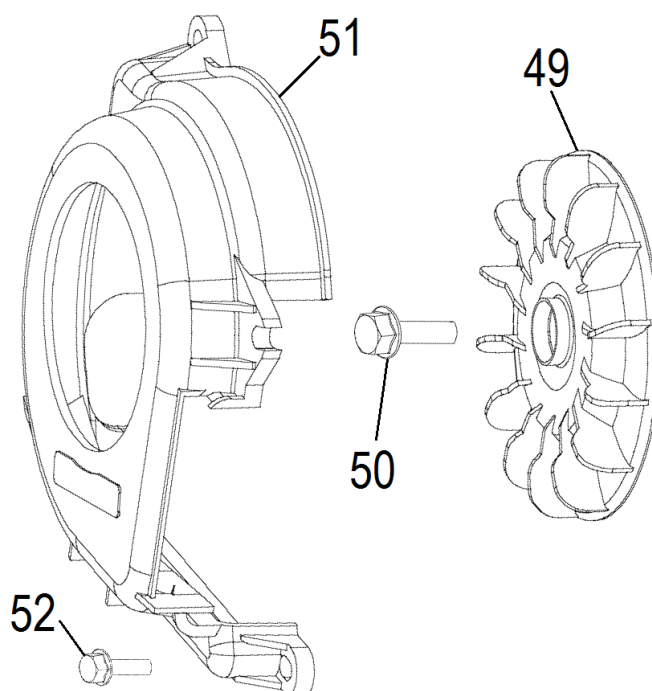

№	Артикул	Наименование	Σ
49	3200-49	Крыльчатка охлаждения инвертора	1
50	3200-50	Болт	1
51	3200-51	Кожух крыльчатки	1
52	3200-52	Болт	3