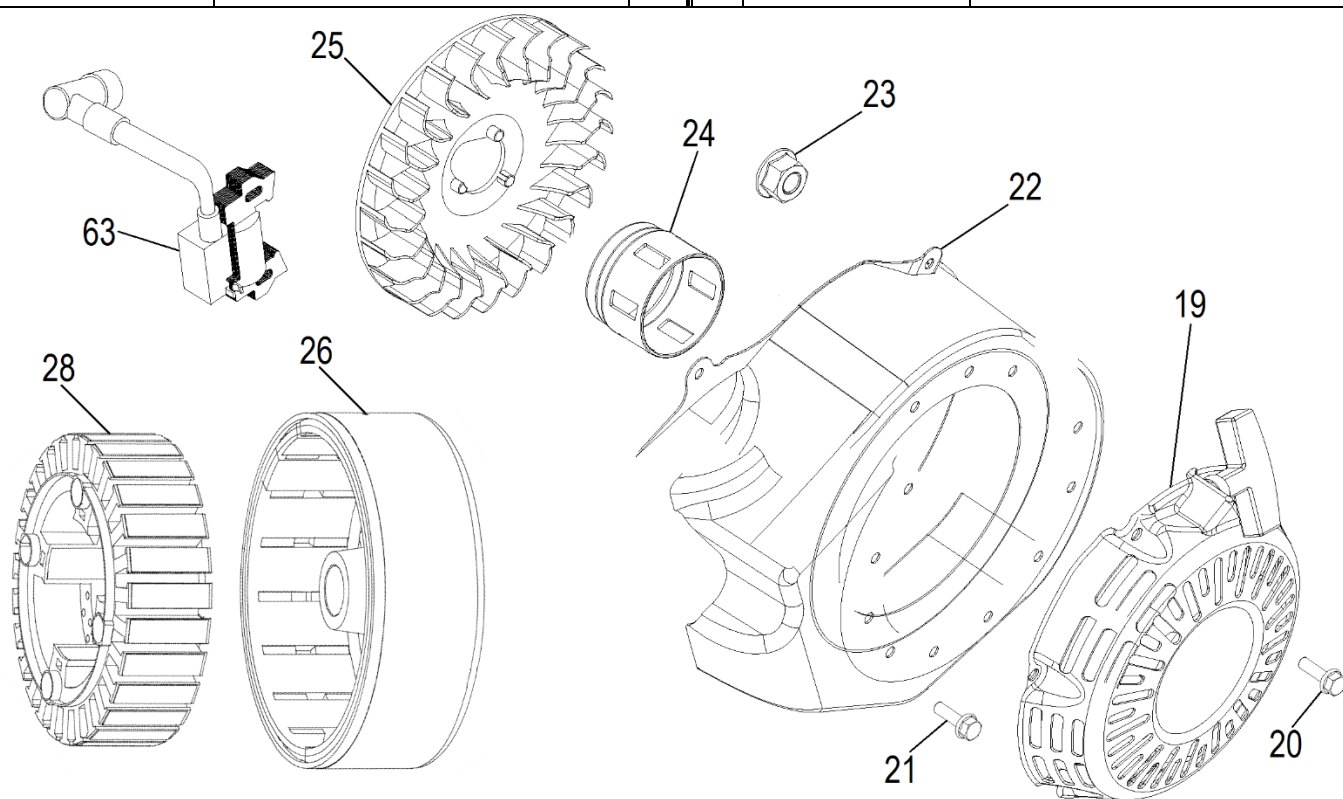

№	Артикул	Наименование	Σ	№	Артикул	Наименование	Σ
2	3200-2	Рама	1	6	3200-6	Опора (виброизолятор) рамы	4
3	3200-3	Опора (виброизолятор) двигателя	4	7	3200-7	Болт	2
4	3200-4	Кронштейн	2