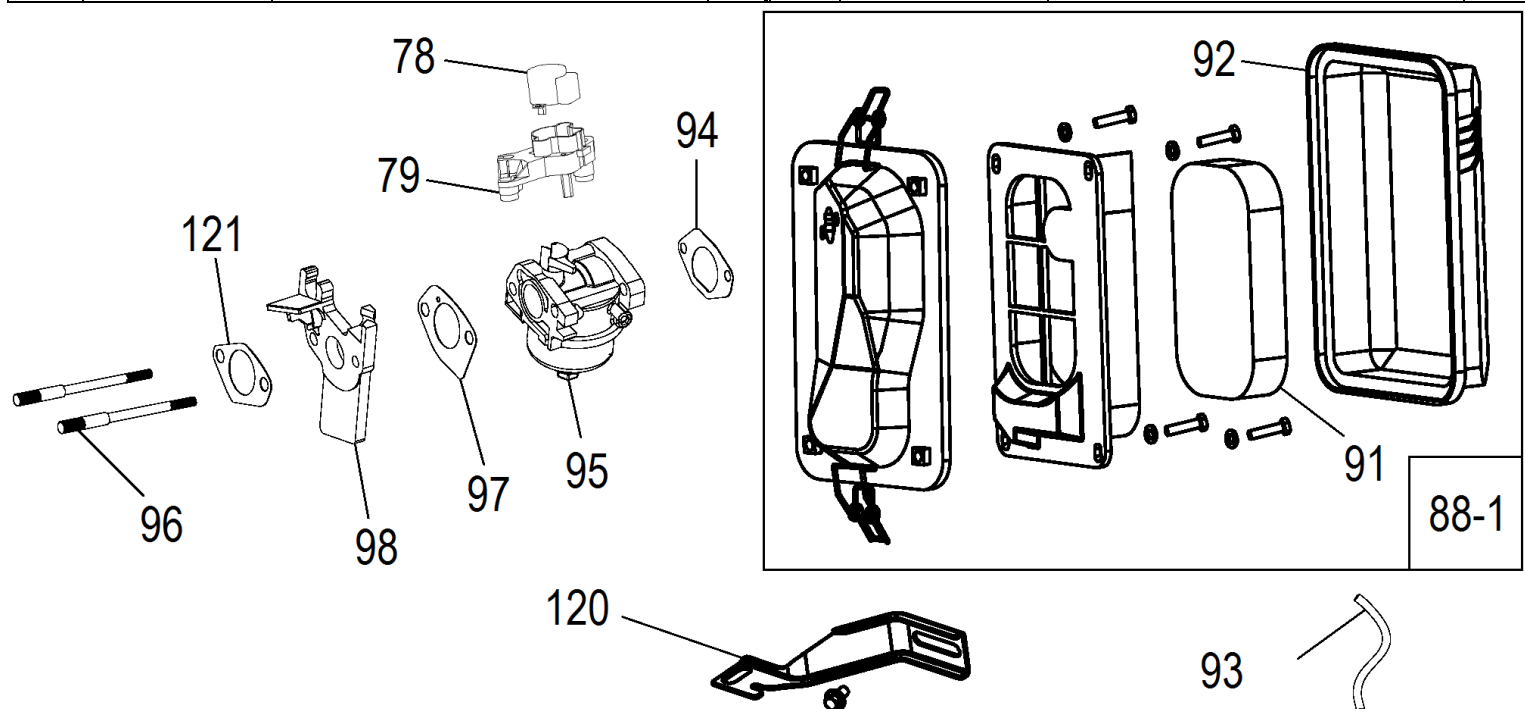

№	Артикул	Наименование	Σ	№	Артикул	Наименование	Σ
78	3200-78	Электропривод дроссельной заслонки	1	95	3200-95	Карбюратор	1
79	3200-79	Опора электропривода	1	96	GFB03130	Шпилька	2
88-1	3200-88-1	Корпус воздушного фильтра, комплект	1	97	DA00B006	Прокладка под карбюратор	1
91	01202100003904	Фильтр воздушный (см. 3200-91)	1	98	FBC005	Теплоизолятор	1
92	3200-92	Крышка воздушного фильтра	1	120	012020007401	Кронштейн фильтра	1
93	019990000502	Шланг сапуна	1	121	DAB007	Прокладка под теплоизолятор	1
94	G1701E0102000	Прокладка под корпус фильтра	1