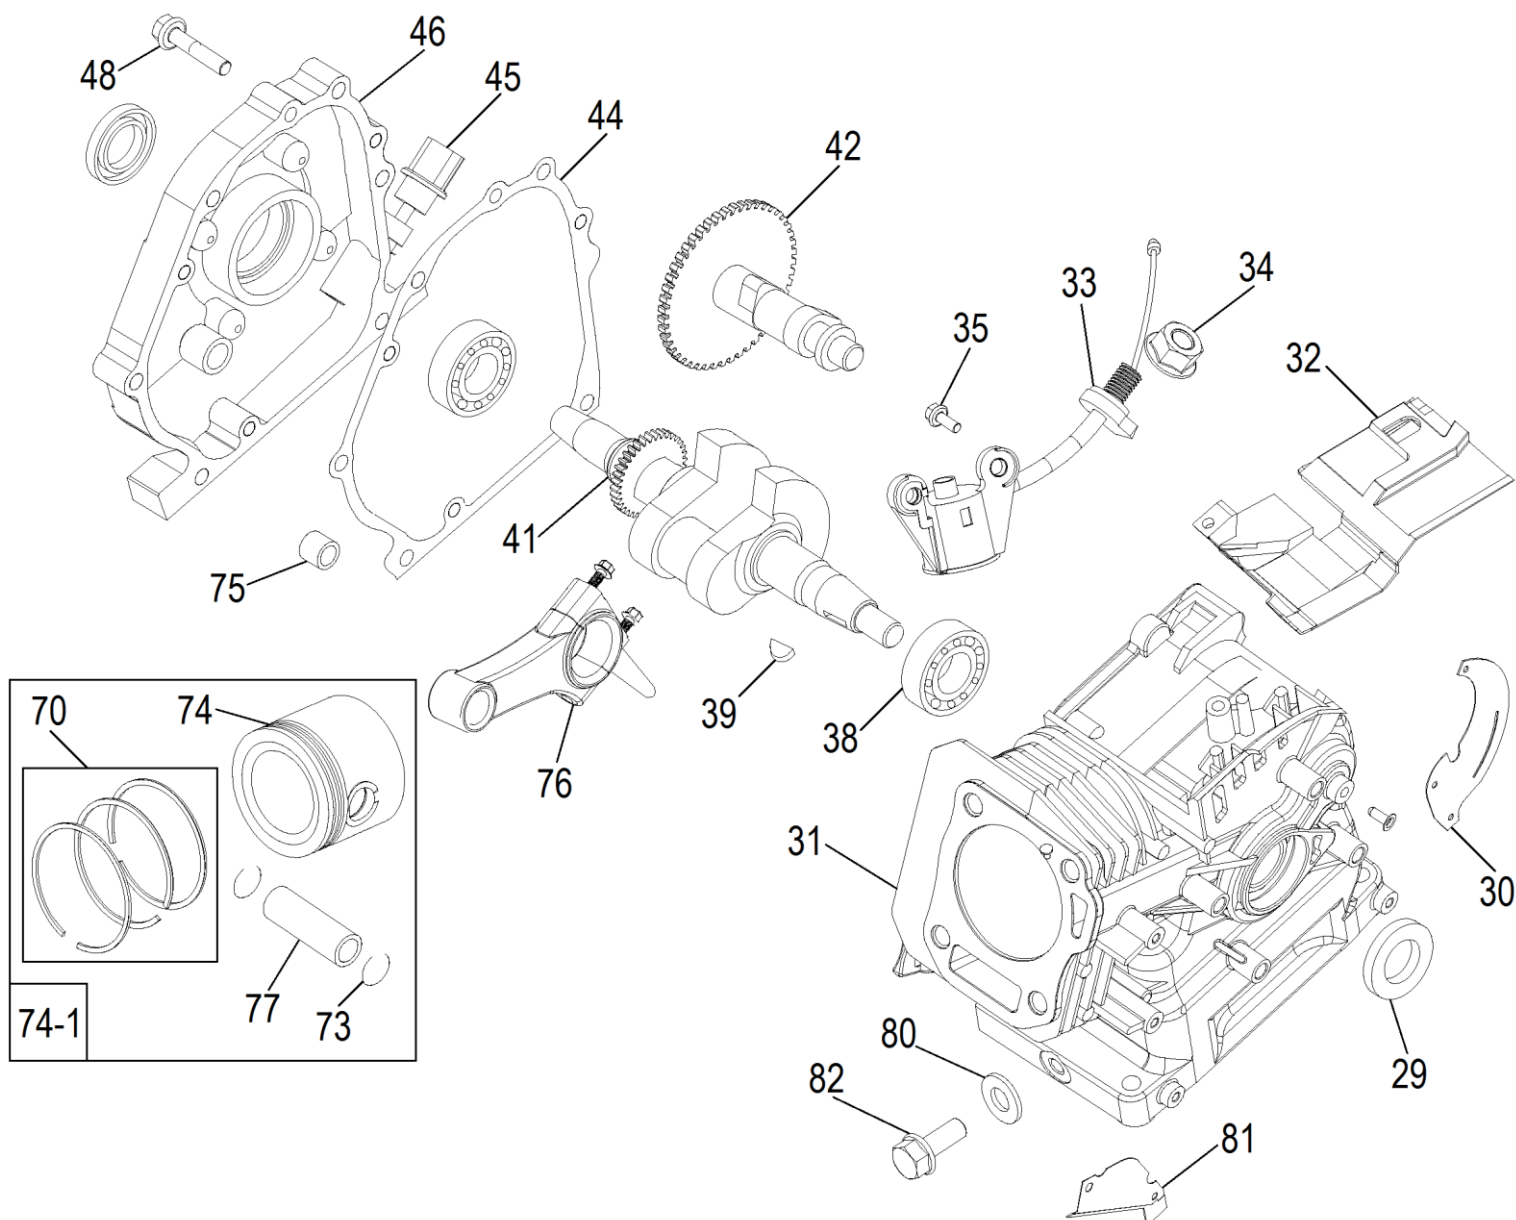

№	Артикул	Наименование	Σ	№	Артикул	Наименование	Σ
1	3200-1	Панель в сборе	1	1-6	3200-1-6	Выключатель сети	1
1-1	3200-1-1	Панель (только облицовка)	1	1-7	3200-1-7	Вольтметр	1
1-2	3200-1-2	Кожух панели	1	1-8	3200-1-8	Блок индикации	1
1-3	3200-1-3	Выключатель зажигания	1	7-1	3200-7-1	Блок инверторный	1
1-4	029029110160	Розетка 16А	2	7-2	3200-7-2	Крышка инверторного блока	1

№	Артикул	Наименование	Σ	№	Артикул	Наименование	Σ
5	3200-5	Бак топливный в сборе	1	5-4	3200-5-4	Опора топливного бака	2
5-1	3200-5-1	Бак топливный	1	5-6	1500020	Кран топливный	1
5-2	029019900602	Фильтр сетчатый топливного бака	1	5-7	3200-5-7	Указатель уровня топлива	1
5-3	029019901102	Крышка топливного бака	1				

№	Артикул	Наименование	Σ	№	Артикул	Наименование	Σ
29	380650347-0001	Сальник	2	46	DAA002	Крышка картера	1
30	3200-30	Дефлектор правый	1	48	3200-48	Болт	6
31	3200-31	Картер 70мм	1	70	DCF001	Кольца поршневые 70x1,5x1,5x2,5	1
32	3200-32	Дефлектор пластиковый	1	73	DAM003	Кольцо стопорное	2
33	281850150-0001	Датчик уровня масла	1	74	DCF002	Поршень 70x47	1
34	3200-34	Гайка	1	74-1	1500050	Поршень 70x47, комплект	1
35	3200-35	Болт М6x16	2	75	3200-75	Штифт установочный	2
38	27606205	Подшипник 6205	2	76	DCK002	Шатун	1
39	360003023	Шпонка	1	77	DAF013	Палец поршня	1
41	3200-41	Коленвал	1	80	GFB02000	Шайба уплотнительная 10x16	1
42	DBF005	Распредвал	1	81	3200-81	Дефлектор левый	1
44	DAB005	Прокладка крышки картера	1	82	578910015BX	Болт сливной	1
45	DAC000	Щуп уровня масла	1				