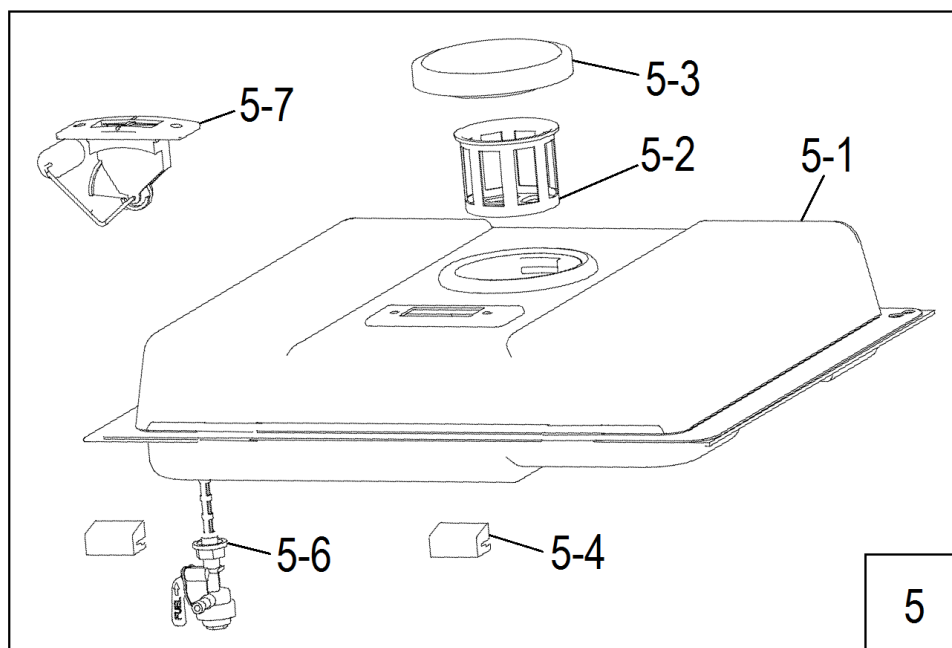

№	Артикул	Наименование	Σ	№	Артикул	Наименование	Σ
1	3200-1	Панель в сборе	1	1-6	3200-1-6	Выключатель сети	1
1-1	3200-1-1	Панель (только облицовка)	1	1-7	3200-1-7	Вольтметр	1
1-2	3200-1-2	Кожух панели	1	1-8	3200-1-8	Блок индикации	1
1-3	3200-1-3	Выключатель зажигания	1	7-1	3200-7-1	Блок инверторный	1
1-4	029029110160	Розетка 16А	2	7-2	3200-7-2	Крышка инверторного блока	1